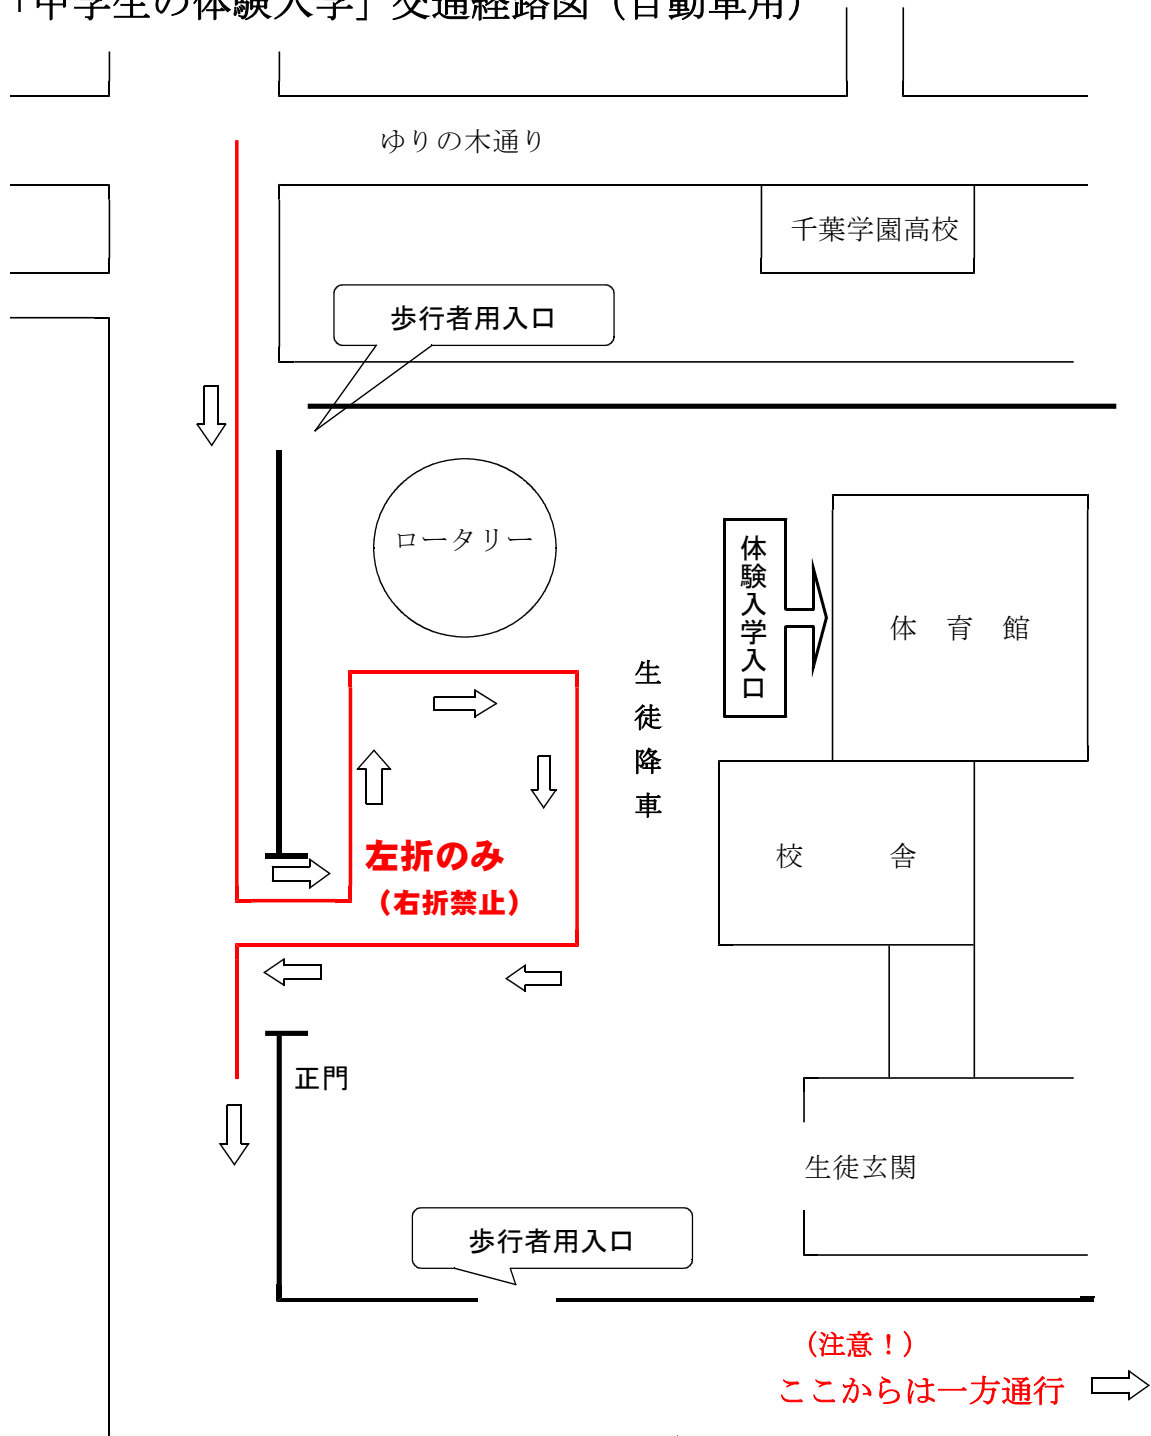

# 「中学生の体験入学」交通経路図（自動車用）

## ※道路上での降車は御遠慮願います。

◎御不便をお掛けしますが、渋滞緩和のため以下のとおり、お願いします。

- ・「ゆりの木通り」方面からの車は、正門→ロータリー→正門から**左折**のみの進行とします。参加者は校地内ロータリー付近で御降車ください。
- ・「ゆりの木通り」側からの御来校をお願いします。第一中学校方面からは御遠慮ください。

至第一中学校 ↓

廣澤寺駐車場

※ 駐車しないでください。